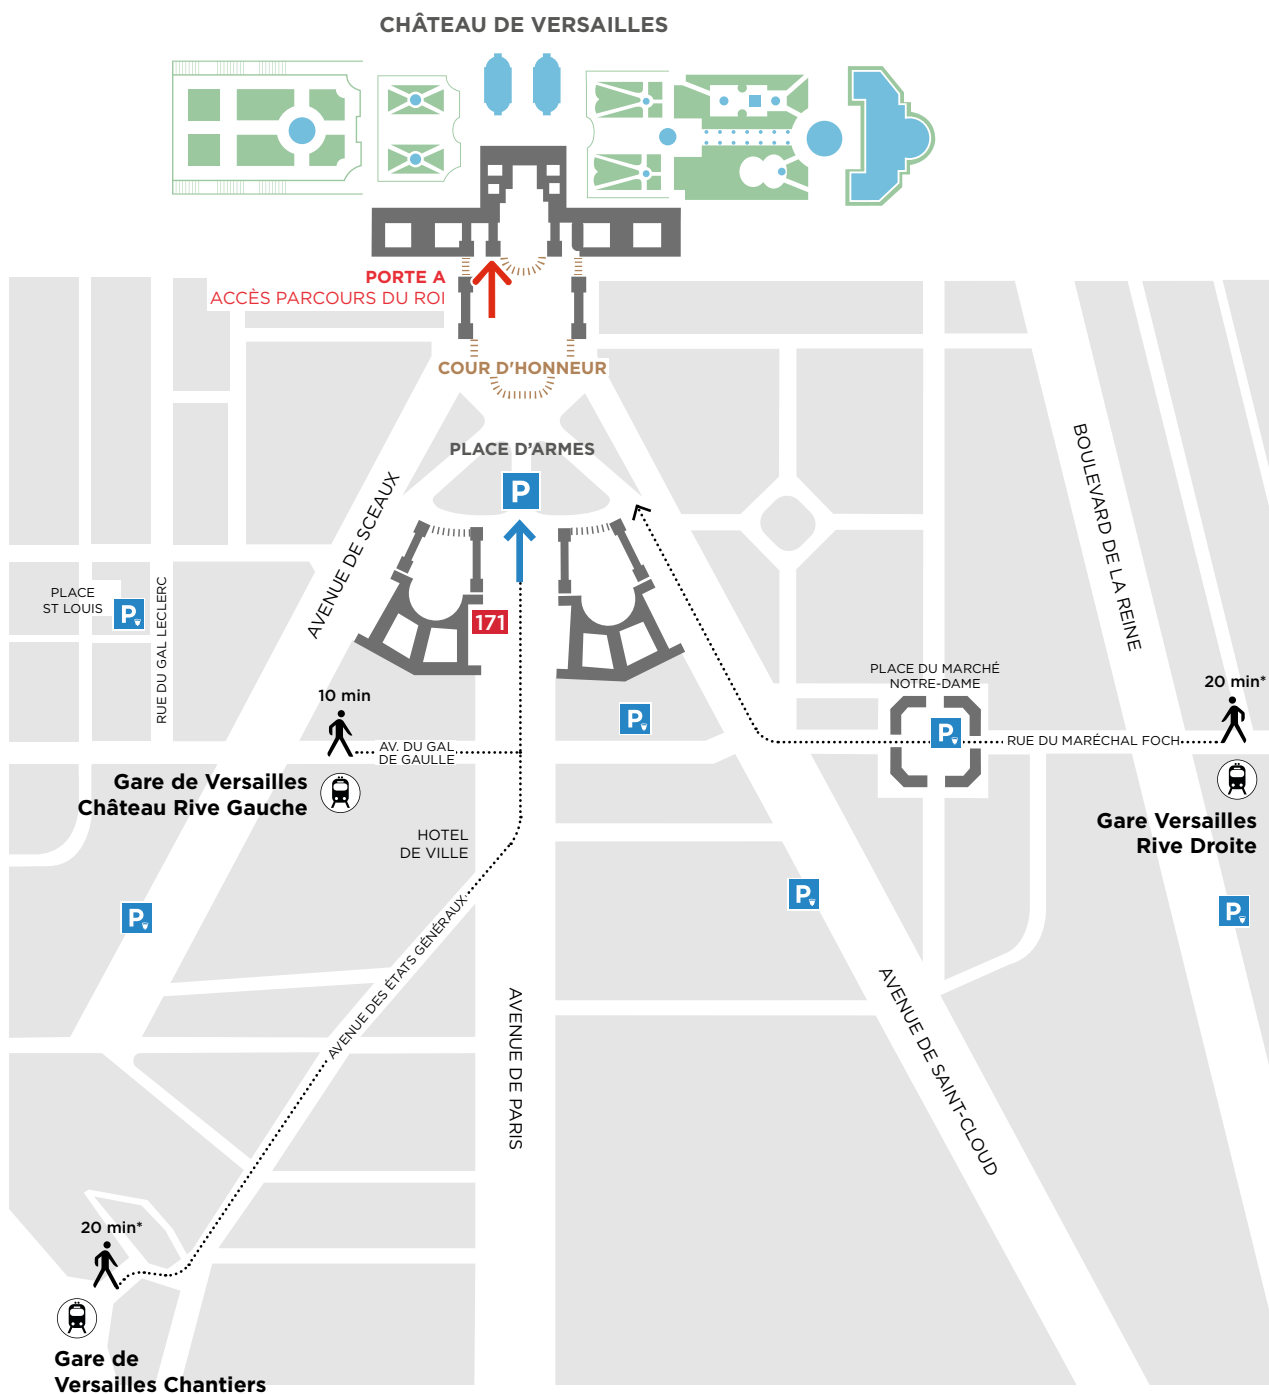

## PLAN D'ACCÈS • PARCOURS DU ROI

\*Trajet aller en bus possible.  
Consultez les itinéraires et horaires du réseau Phébus: [www.phebus.tm.fr](http://www.phebus.tm.fr)

### EN VOITURE

Autoroute A13 > sortie Versailles Notre Dame  
Autoroute A86 > sortie Versailles Centre  
GPS: Château de Versailles, Place d'Armes,  
78000 Versailles

➔ **P** PLACE D'ARMES

### EN TRANSPORTS EN COMMUN

**LIGNE N:** Gare Montparnasse > Gare de Versailles Chantiers  
Dir. Dreux, Mantes-la-Jolie, Rambouillet.\*

**LIGNE L:** Gare St-Lazare > Gare de Versailles Rive Droite  
Dir. Versailles Rive Droite.\*

**RER C:** Paris > Gare de Versailles Château Rive Gauche  
Dir. Versailles Rive Gauche Château.\*

**171** **BUS 171:** Pont de Sèvres > Arrêt Versailles Château.\*

\*Nous vous invitons à consulter le site [www.transilien.com](http://www.transilien.com) pour plus d'informations