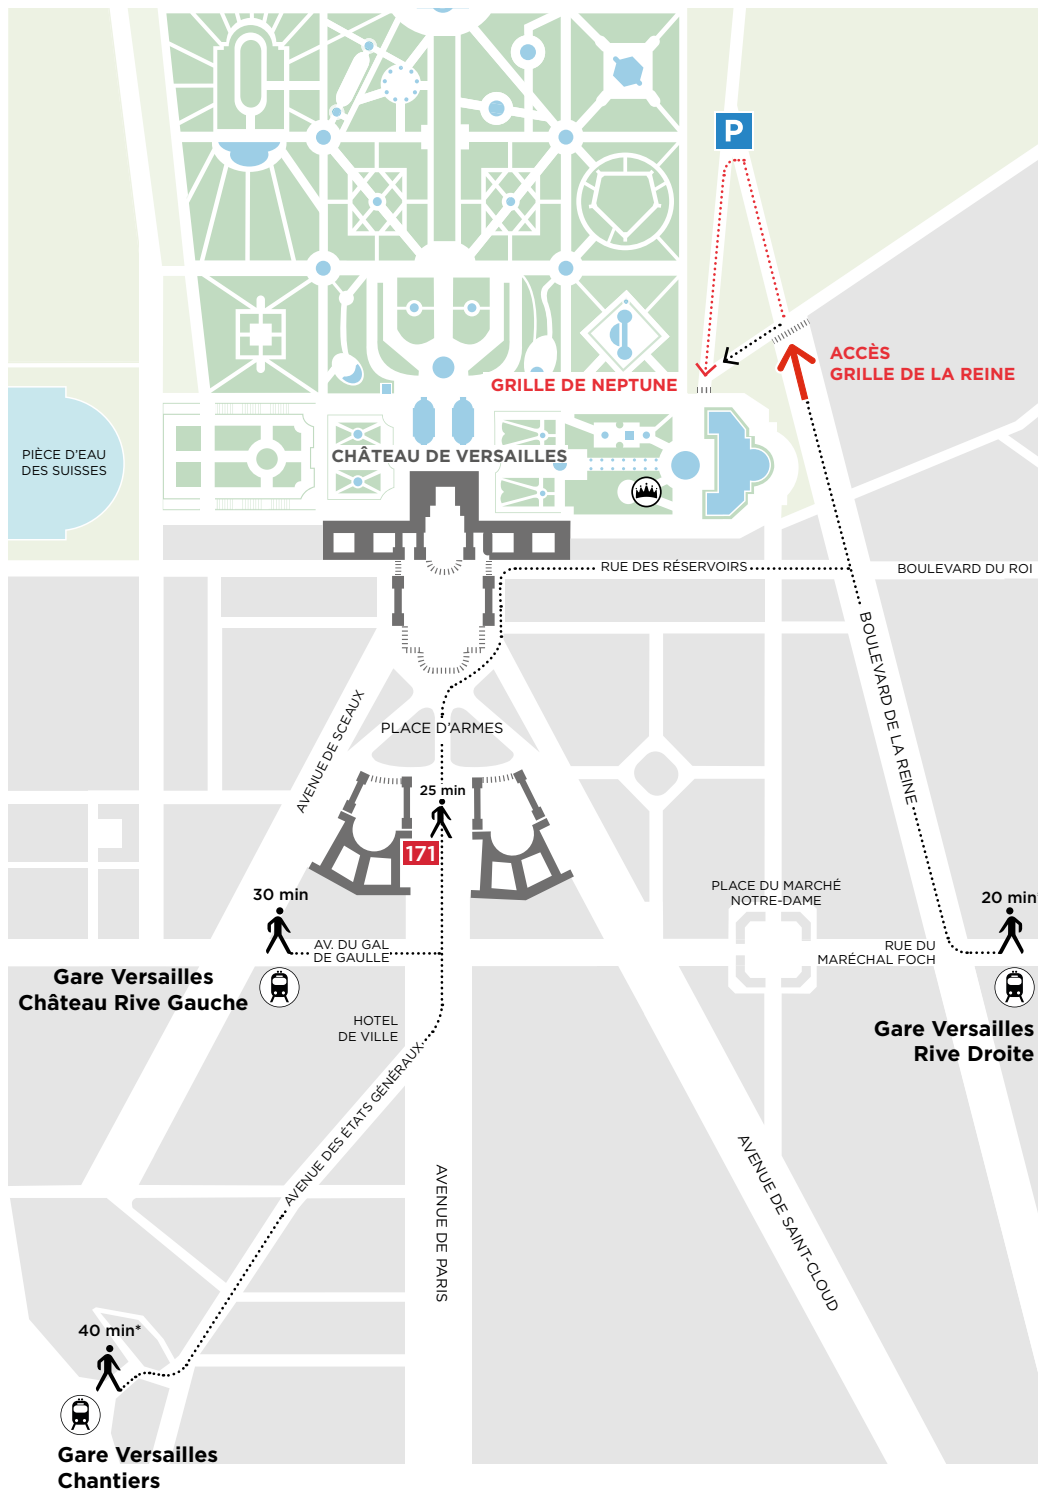

EN VOITURE

Autoroute A13 > sortie Versailles Notre Dame
Autoroute A86 > sortie Versailles Centre
GPS: 1 Boulevard de la Reine, 78000 Versailles

P GRILLE DE LA REINE

Ouverture du parking dès 19h

Accès direct au site par la Grille de Neptune à partir de 19h30. Seuls les spectateurs munis d'un billets Prestige et d'un billet Royal pourront accéder au site par cette grille.

EN TRANSPORTS EN COMMUN

LIGNE N: Gare Montparnasse > Gare Versailles Chantiers
Dir. Dreux, Mantes-la-Jolie, Rambouillet.

LIGNE L: Gare St-Lazare > Gare Versailles Rive Droite
Dir. Versailles Rive Droite.

RER C: Paris > Gare Versailles Château Rive Gauche
Dir. Versailles Rive Gauche Château.

BUS 171: Pont de Sèvres > Arrêt Versailles Château.

Consultez les itinéraires et horaires sur : www.iledefrance-mobilites.fr