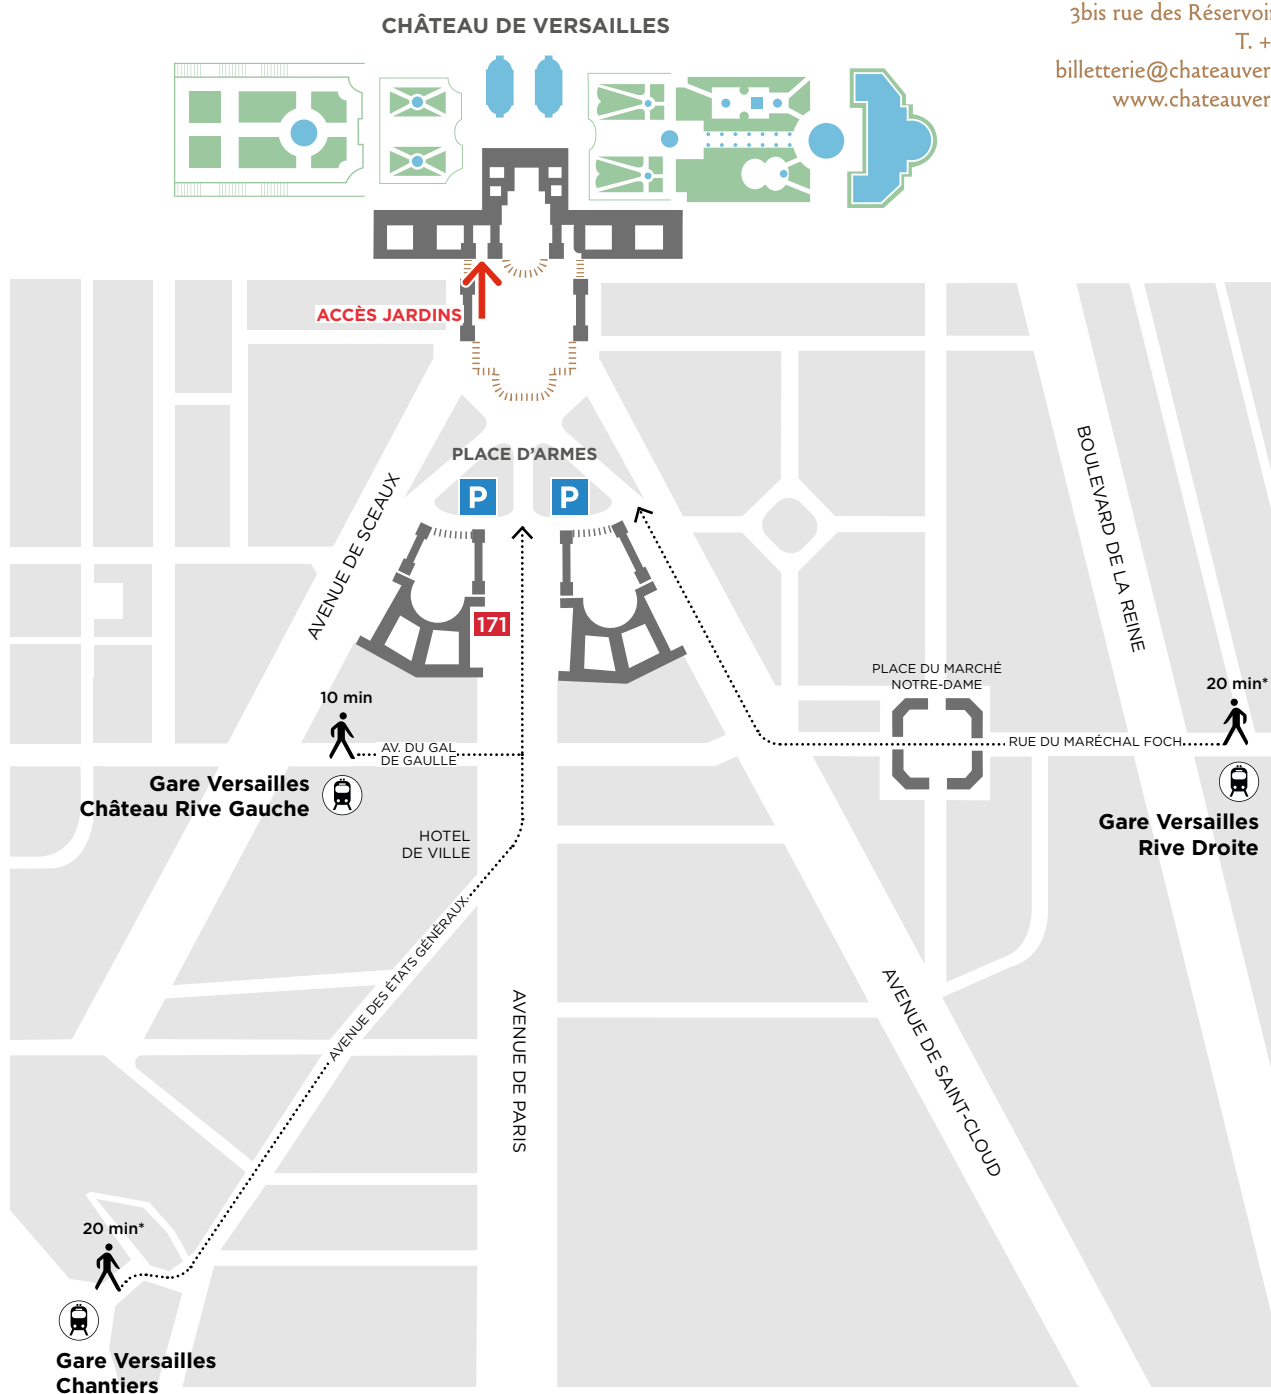

Château de Versailles Spectacles
3bis rue des Réservoirs, 78000 Versailles
T. +33 (0)1 30 83 78 89
billetterie@chateauversailles-spectacles.fr
www.chateauversailles-spectacles.fr

EN VOITURE

Autoroute A13 > sortie Versailles Notre Dame
Autoroute A86 > sortie Versailles Centre
GPS: Château de Versailles, Place d'Armes,
78000 Versailles

P PLACE D'ARMES

Stationnement payant en journée, parkings gratuits à partir de 19h les soirs de GEN.
Attention parkings saturés le samedi soir.

EN TRANSPORTS EN COMMUN

LIGNE N: Gare Montparnasse > Gare Versailles Chantiers
Dir. Dreux, Mantes-la-Jolie, Rambouillet.

LIGNE L: Gare St-Lazare > Gare Versailles Rive Droite
Dir. Versailles Rive Droite.

RER C: Paris > Gare Versailles Château Rive Gauche
Dir. Versailles Rive Gauche Château.

171 **BUS 171**: Pont de Sèvres > Arrêt Versailles Château.