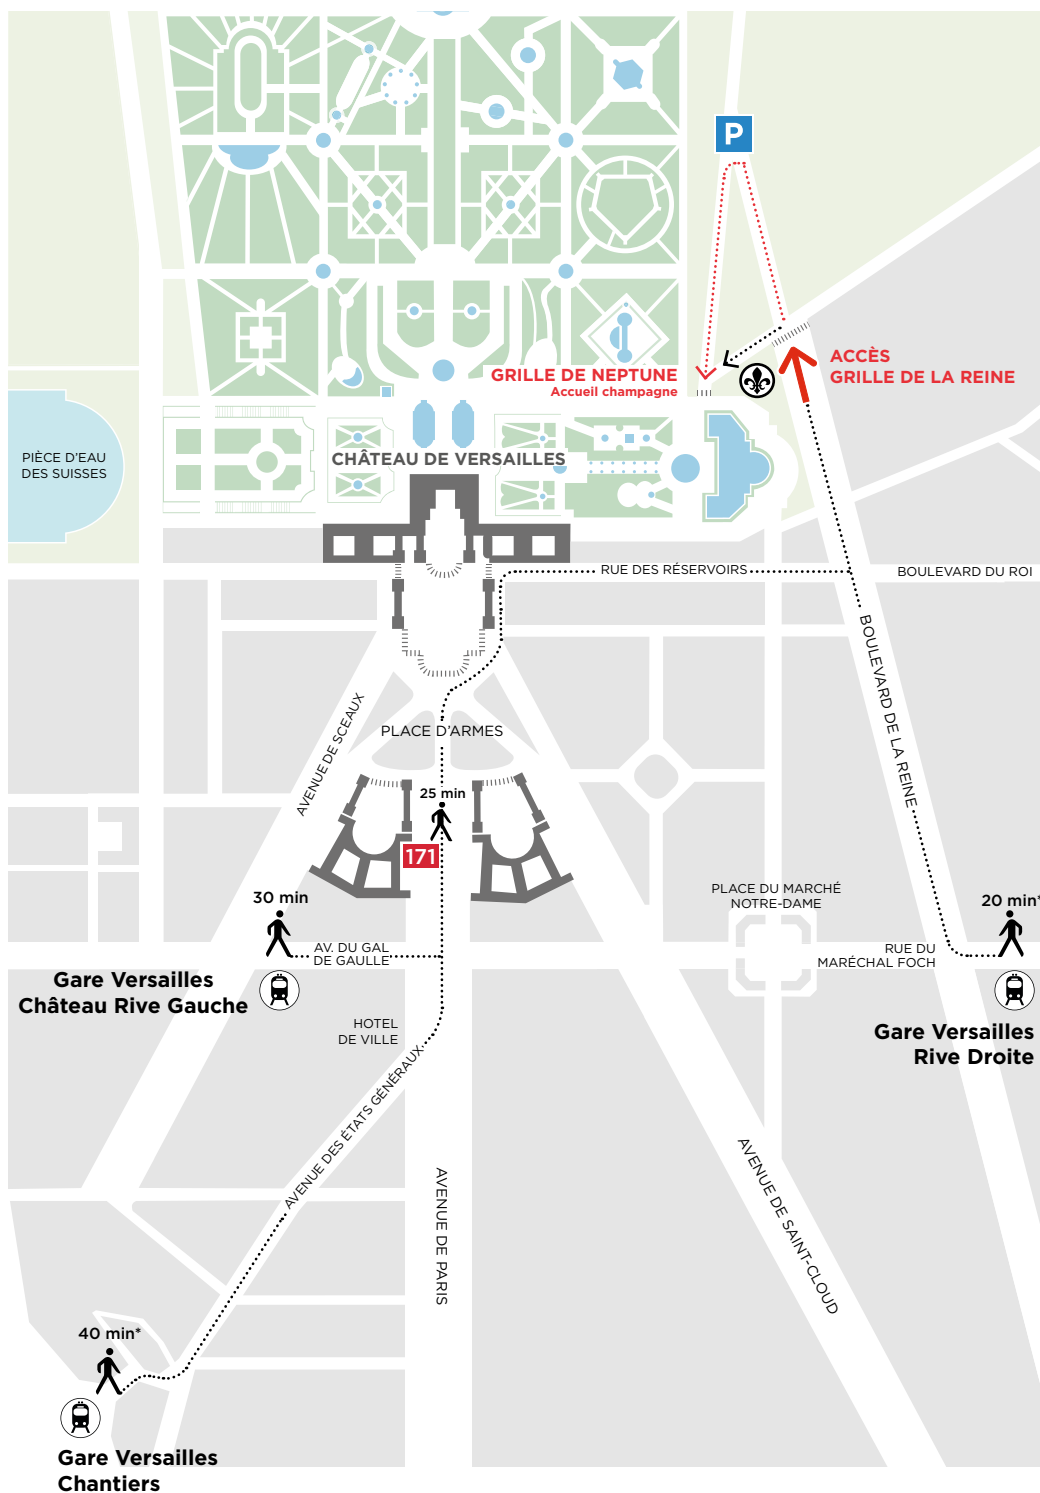

EN VOITURE

Autoroute A13 > sortie Versailles Notre Dame
Autoroute A86 > sortie Versailles Centre
GPS: 1 Boulevard de la Reine, 78000 Versailles

P GRILLE DE LA REINE

Ouverture du parking dès 19h

Accès direct au site par la Grille de Neptune à partir de 19h45. Seuls les spectateurs munis d'un billets Prestige et d'un billet Royal pourront accéder au site par cette grille.

EN TRANSPORTS EN COMMUN

LIGNE N: Gare Montparnasse > Gare Versailles Chantiers
Dir. Dreux, Mantes-la-Jolie, Rambouillet.

LIGNE L: Gare St-Lazare > Gare Versailles Rive Droite
Dir. Versailles Rive Droite.

RER C: Paris > Gare Versailles Château Rive Gauche
Dir. Versailles Rive Gauche Château.

171 BUS 171: Pont de Sèvres > Arrêt Versailles Château.

Consultez les itinéraires et horaires sur : www.iledefrance-mobilites.fr