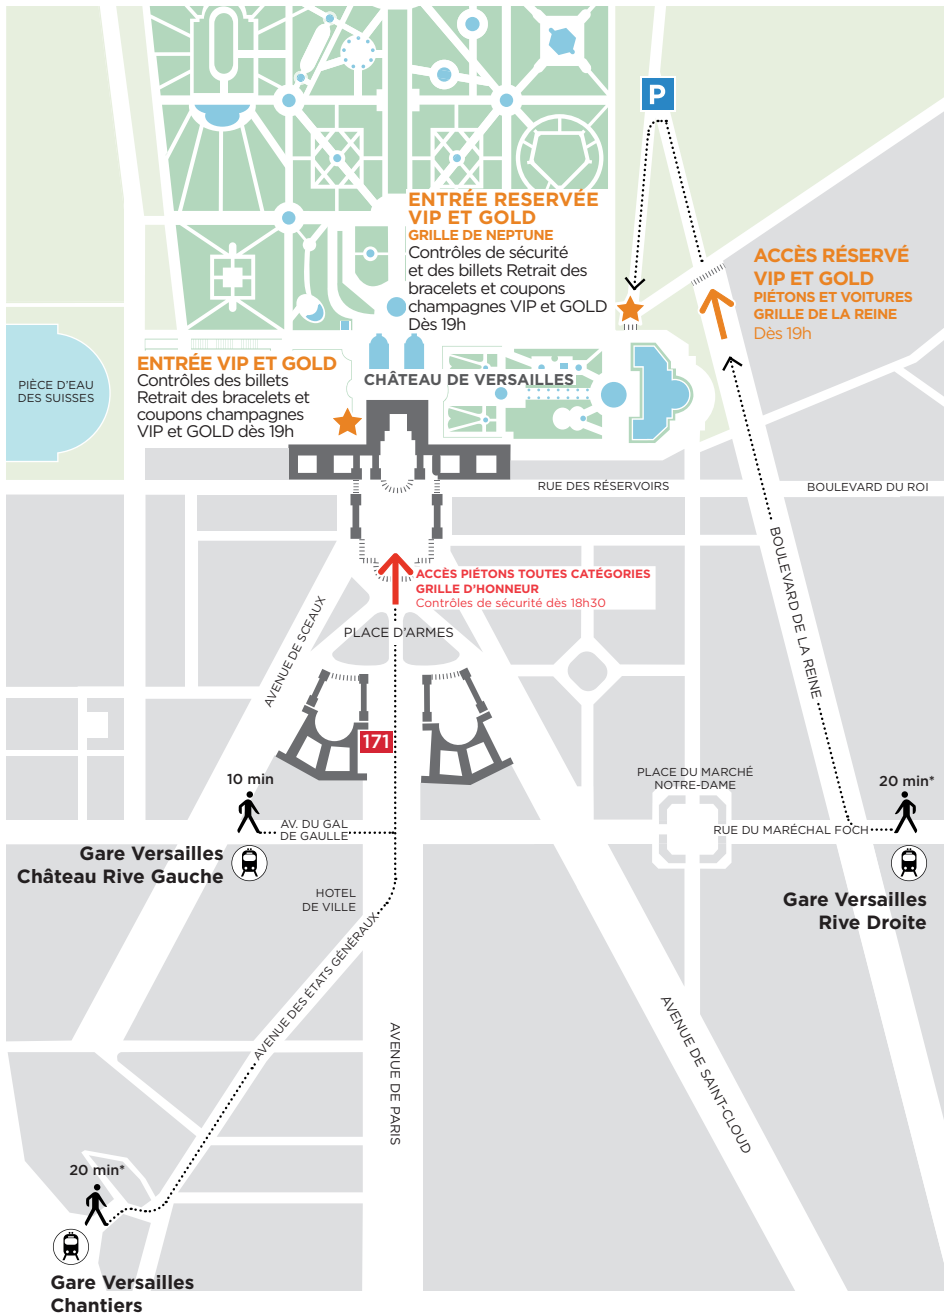

Château de Versailles Spectacles
CS 10509 78008 Versailles Cedex 08
T. +33 (0)1 30 83 78 89
infos@chateauversailles-spectacles.fr
www.chateauversailles-spectacles.fr

i Pour une meilleure expérience, nous vous invitons à vous rendre directement à l'accès réservé VIP & GOLD

*Trajet aller en bus possible.
Consultez les itinéraires et horaires
du réseau Phébus: www.phébus.tm.fr

EN TRANSPORTS EN COMMUN

LIGNE N:

Gare Montparnasse > Gare Versailles Chantiers
Dir. Dreux, Mantes-la-Jolie, Rambouillet.

LIGNE L:

Gare St-Lazare > Gare Versailles Rive Droite
Dir. Versailles Rive Droite.

RER C:

Paris > Gare Versailles Château Rive Gauche
Dir. Versailles Rive Gauche Château.

Trois trains supplémentaires (après horaires de service habituels) sont affrétés spécialement pour le retour de Versailles Electro au départ de la gare Versailles Château Rive Gauche.

Heure de départ : 00h30, 00h45 et 1h

Trains directs, sans arrêt de Versailles Château Rive Gauche à Invalides, terminus. Tarif habituel

171 BUS 171: Pont de Sèvres > Arrêt Versailles Château

POUR BIEN TERMINER VOTRE SOIRÉE, ANTICIPEZ VOTRE RETOUR AU MAXIMUM.

Pour une meilleure gestion des flux nous vous invitons à acheter vos billets retour à l'avance. Ticket t+ non valide. L'achat de billet est obligatoire et peut être soumis à un contrôle.

Un service d'assistance en gare SNCF pour les personnes en situation de mobilité réduite est disponible sur place ou sur réservation (fortement conseillée pour garantir sa disponibilité sur le train souhaité). Vous pouvez réserver votre prestation d'assistance dès votre billet de train réservé et jusqu'à 24h avant le départ et contacter le service :

par téléphone en France en composant le 32 12 tous les jours entre 8h et 20h
via le service Assist'enGare

EN VOITURE

Autoroute A13 > sortie Versailles Notre Dame
Autoroute A86 > sortie Versailles Centre

GRILLE DE LA REINE

GPS: 1 boulevard de la Reine, 78000 Versailles
Ouverture du parking dès 19h. Accès direct au site par la Grille de Neptune à partir de 19h. Seuls les spectateurs munis de billets VIP et GOLD pourront accéder au site par cette grille.

Accès parking