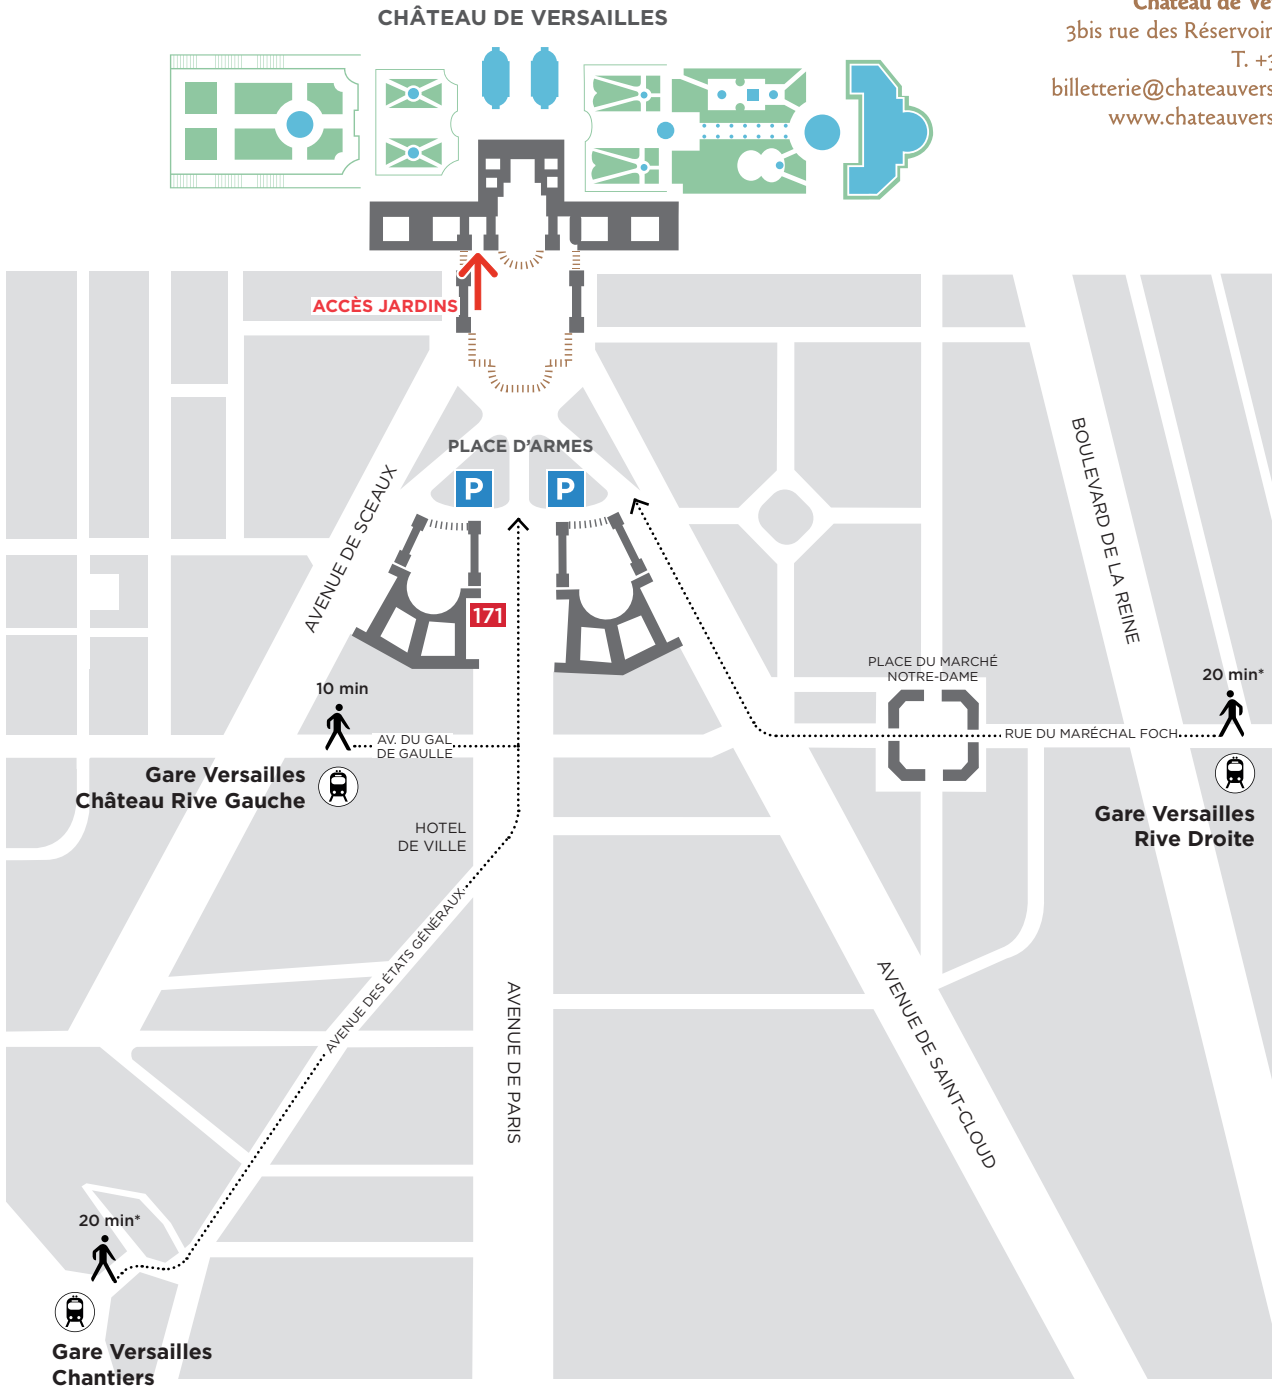

Château de Versailles Spectacles
3bis rue des Réservoirs, 78000 Versailles
T. +33 (0)1 30 83 78 89
billetterie@chateauversailles-spectacles.fr
www.chateauversailles-spectacles.fr

*Trajet aller en bus possible.
Consultez les itinéraires et horaires du réseau Phébus: www.phebus.tm.fr

EN VOITURE

Autoroute A13 > sortie Versailles Notre Dame
Autoroute A86 > sortie Versailles Centre
GPS: Château de Versailles, Place d'Armes,
78000 Versailles

P PLACE D'ARMES

Stationnement payant en journée, parkings gratuits à partir de 20h les soirs de GEN.
Attention parkings saturés le samedi soir.

EN TRANSPORTS EN COMMUN

LIGNE N: Gare Montparnasse > Gare Versailles Chantiers
Dir. Dreux, Mantes-la-Jolie, Rambouillet. Dernier retour 00:31⁽¹⁾

LIGNE L: Gare St-Lazare > Gare Versailles Rive Droite
Dir. Versailles Rive Droite. Dernier retour 00:15⁽¹⁾

RER C: Paris > Gare Versailles Château Rive Gauche
Dir. Versailles Rive Gauche Château. Dernier retour 23:55⁽¹⁾

171 **BUS 171:** Pont de Sèvres > Arrêt Versailles Château
Dernier retour 01:00⁽¹⁾

⁽¹⁾Horaires sous réserve de modification de la RATP ou de la SNCF