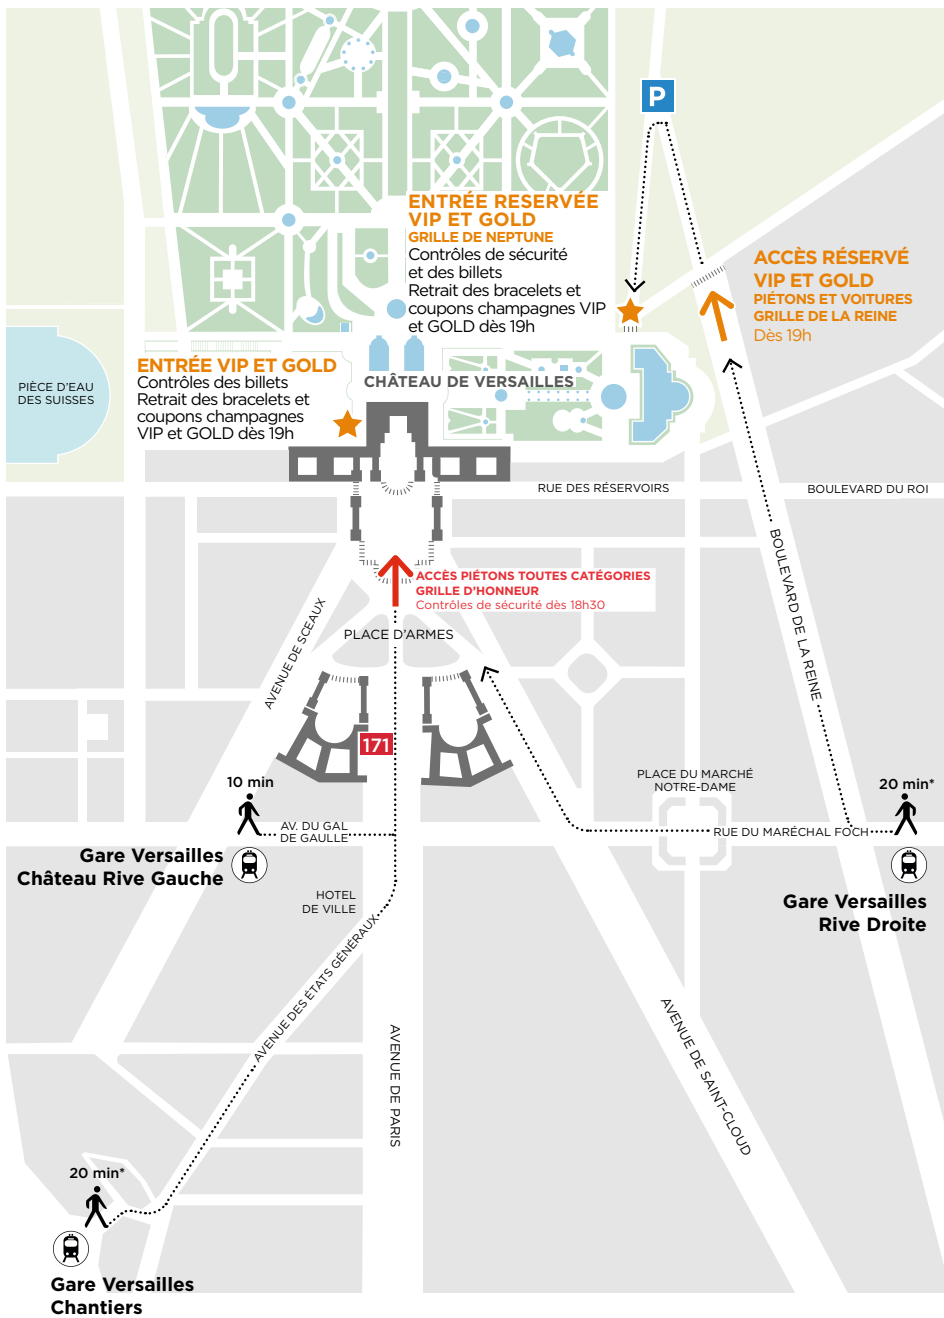

Château de Versailles Spectacles
CS 10509 78008 Versailles Cedex 08
T. +33 (0)1 30 83 78 89
infos@chateauversailles-spectacles.fr
www.chateauversailles-spectacles.fr

Pour une meilleure expérience, nous vous invitons à vous rendre directement à l'accès réservé VIP & GOLD

*Trajet aller en bus possible.
Consultez les itinéraires et horaires
du réseau Phébus : www.phébus.tm.fr

EN TRANSPORTS EN COMMUN

LIGNE N:

Gare Montparnasse > Gare Versailles Chantiers
Dir. Dreux, Mantes-la-Jolie, Rambouillet.

LIGNE L:

Gare St-Lazare > Gare Versailles Rive Droite
Dir. Versailles Rive Droite.

RER C:

Paris > Gare Versailles Château Rive Gauche
Dir. Versailles Rive Gauche Château.

Trois trains supplémentaires (après horaires de service habituels) sont affrétés spécialement pour le retour de Versailles Electro :

RER C au départ de la gare Versailles Château Rive Gauche.
Heure de départ : 00h30 et 00h45.
Trains directs, sans arrêt de Versailles Château Rive Gauche à Invalides, terminus. Tarif habituel.

Ligne L au départ de la gare Versailles Rive Droite.
Heure de départ : 00h50
Train avec desserte au gare de La Défense et Paris Saint-Lazare, terminus. Tarif habituel.

171 BUS 171: Pont de Sèvres > Arrêt Versailles Château

POUR BIEN TERMINER VOTRE SOIRÉE, ANTICIPEZ VOTRE RETOUR AU MAXIMUM.

Pour une meilleure gestion des flux nous vous invitons à acheter vos billets retour à l'avance. Ticket t+ non valide. L'achat de billet est obligatoire et peut être soumis à un contrôle.

Un service d'assistance en gare SNCF pour les personnes à mobilité réduite est disponible sur place ou sur réservation (fortement conseillée pour garantir sa disponibilité sur le train souhaité). Vous pouvez réserver votre prestation d'assistance dès votre billet de train réservé et jusqu'à 24h avant le départ et contacter le service :

- par téléphone en France en composant le 32 12 tous les jours entre 8h et 20h
- via le service **Assist'enGare**

EN VOITURE

Autoroute A13 > sortie Versailles Notre Dame
Autoroute A86 > sortie Versailles Centre

GRILLE DE LA REINE

GPS: 1 boulevard de la Reine, 78000 Versailles
Ouverture du parking dès 19h. Accès direct au site par la Grille de Neptune à partir de 19h. Seuls les spectateurs munis de billets VIP et GOLD pourront accéder au site par cette grille.

Accès parking