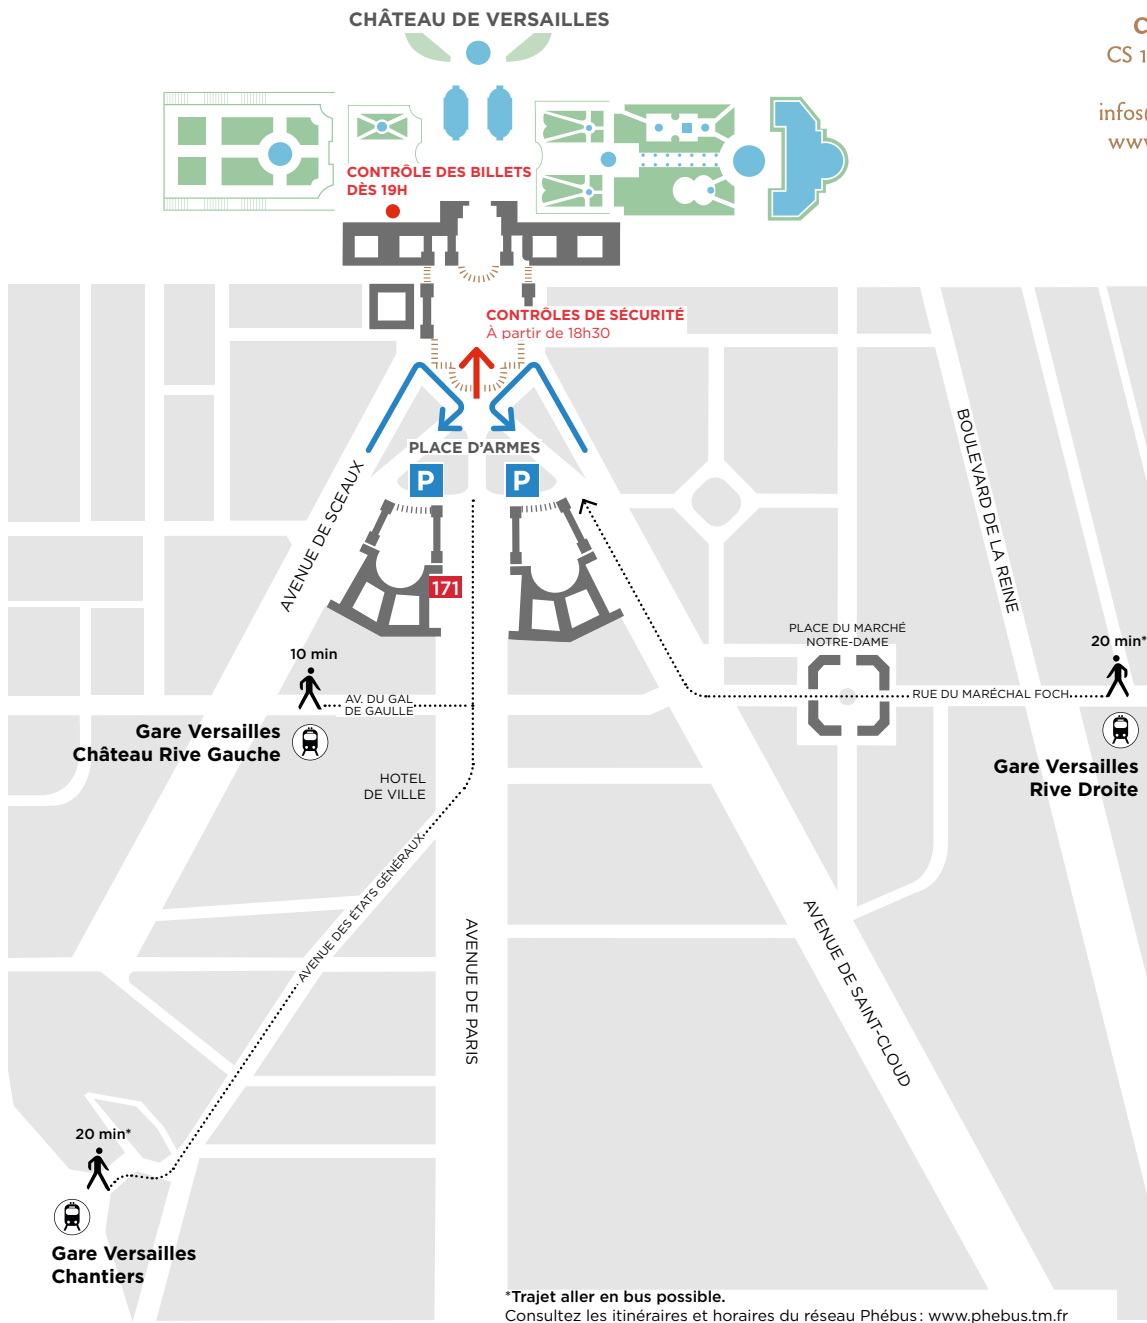

Château de Versailles Spectacles
CS 10509 78008 Versailles Cedex 08
T. +33 (0)1 30 83 78 89
infos@chateauversailles-spectacles.fr
www.chateauversailles-spectacles.fr

EN TRANSPORTS EN COMMUN

LIGNE N:

Gare Montparnasse > Gare Versailles Chantiers
Dir. Dreux, Mantes-la-Jolie, Rambouillet.

LIGNE L:

Gare St-Lazare > Gare Versailles Rive Droite
Dir. Versailles Rive Droite.

RER C:

Paris > Gare Versailles Château Rive Gauche
Dir. Versailles Rive Gauche Château.

Trois trains supplémentaires (après horaires de service habituels) sont affrétés spécialement pour le retour de Versailles Electro :

RER C au départ de la gare Versailles Château Rive Gauche.
Heure de départ : 00h30 et 00h45.
Trains directs, sans arrêt de Versailles Château Rive Gauche à Invalides, terminus. Tarif habituel.

Ligne L au départ de la gare Versailles Rive Droite.
Heure de départ : 00h50
Train avec desserte au gare de La Défense et Paris Saint-Lazare, terminus. Tarif habituel.

171 BUS 171: Pont de Sèvres > Arrêt Versailles Château

POUR BIEN TERMINER VOTRE SOIRÉE, ANTICIPEZ VOTRE RETOUR AU MAXIMUM.

Pour une meilleure gestion des flux nous vous invitons à acheter vos billets retour à l'avance. Ticket t+ non valide. L'achat de billet est obligatoire et peut être soumis à un contrôle.

Un service d'assistance en gare SNCF pour les personnes à mobilité réduite est disponible sur place ou sur réservation (fortement conseillée pour garantir sa disponibilité sur le train souhaité). Vous pouvez réserver votre prestation d'assistance dès votre billet de train réservé et jusqu'à 24h avant le départ et contacter le service :

- par téléphone en France en composant le 32 12 tous les jours entre 8h et 20h
- via le service **Assist'enGare**

EN VOITURE

Autoroute A13 > sortie Versailles Notre Dame
Autoroute A86 > sortie Versailles Centre
GPS: Château de Versailles, Place d'Armes, 78000 Versailles

PLACE D'ARMES

Stationnement payant en journée.
Parking gratuit à partir de 19h.

Attention, parking saturé le samedi soir.

Accès parking